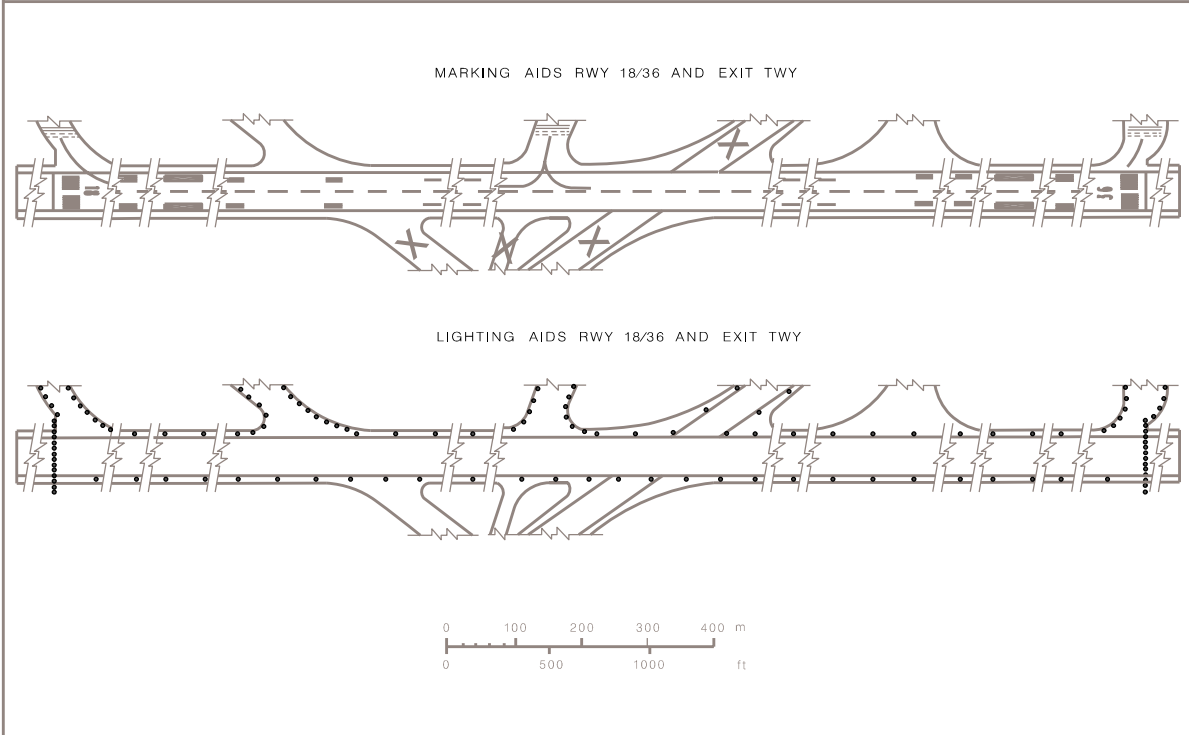

AERODROME CHART - ICAO 36°58'26"N 025°10'16"W ELEV 94m TWR 118.100 SANTA MARIA

MET Centre relocated