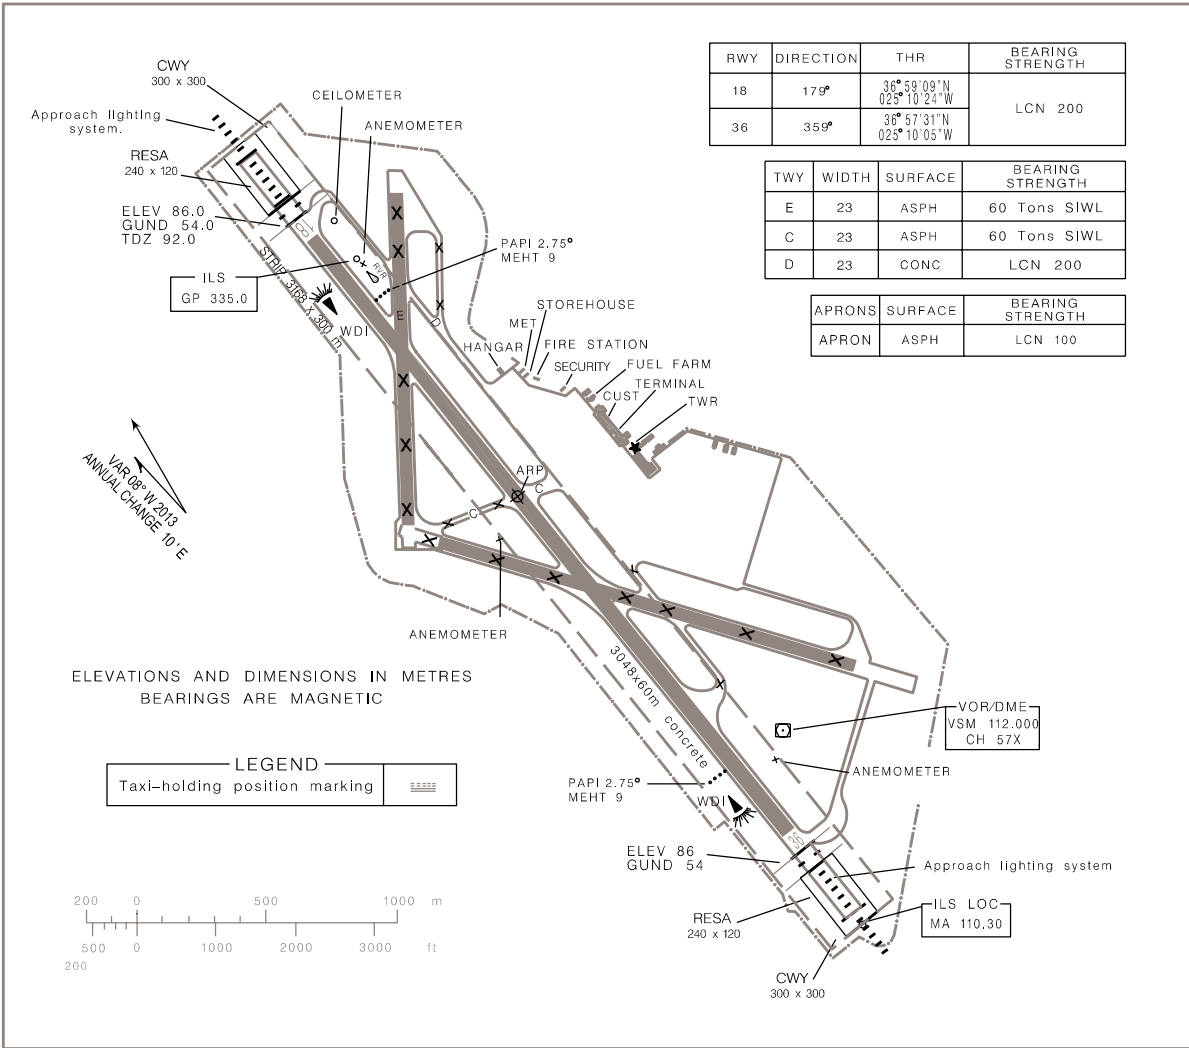

AERODROME CHART - ICAO 36°58'26"N 025°10'16"W ELEV 94m TWR 118.100 SANTA MARIA

MET Centre relocated