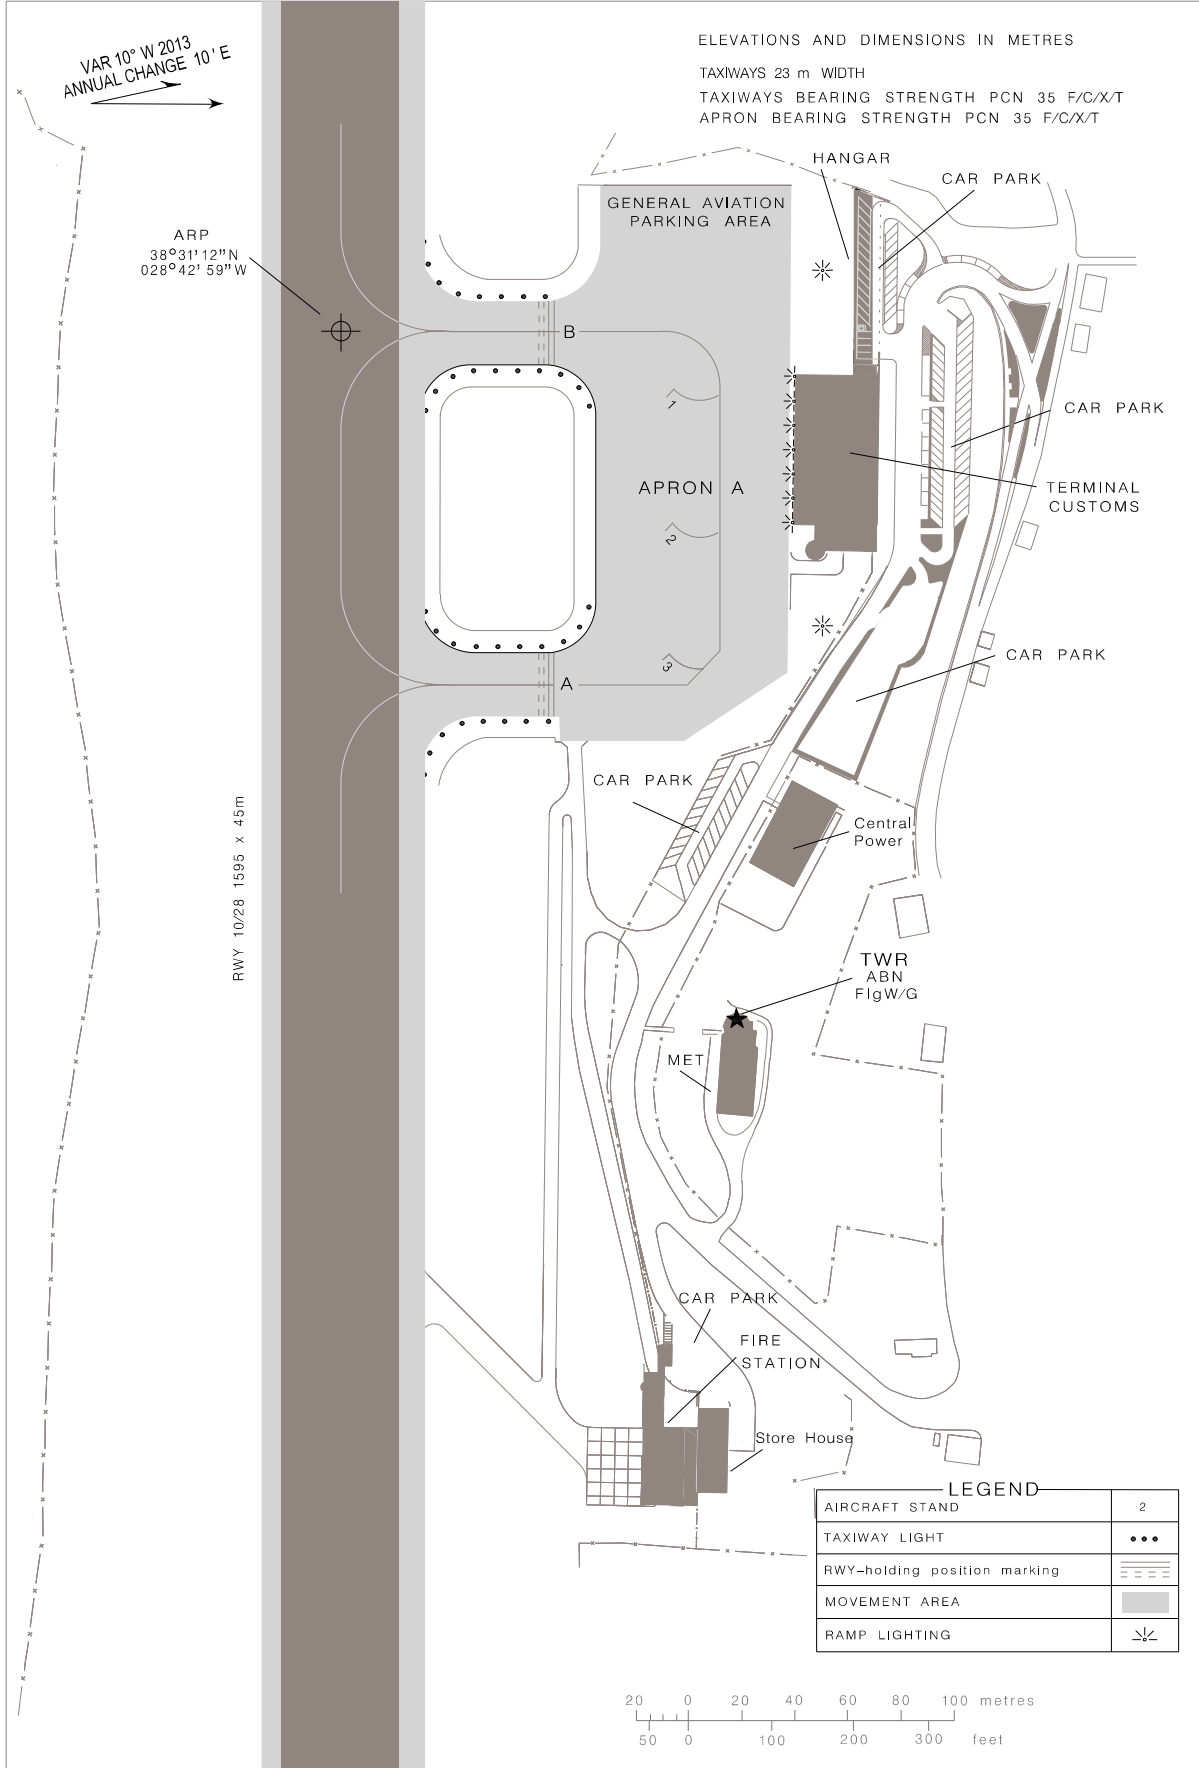

AIRCRAFT PARKING/
DOCKING CHART-ICAO

APRON ELEV.
29 m

TWR 118.000

HORTA

Apron elevation updated