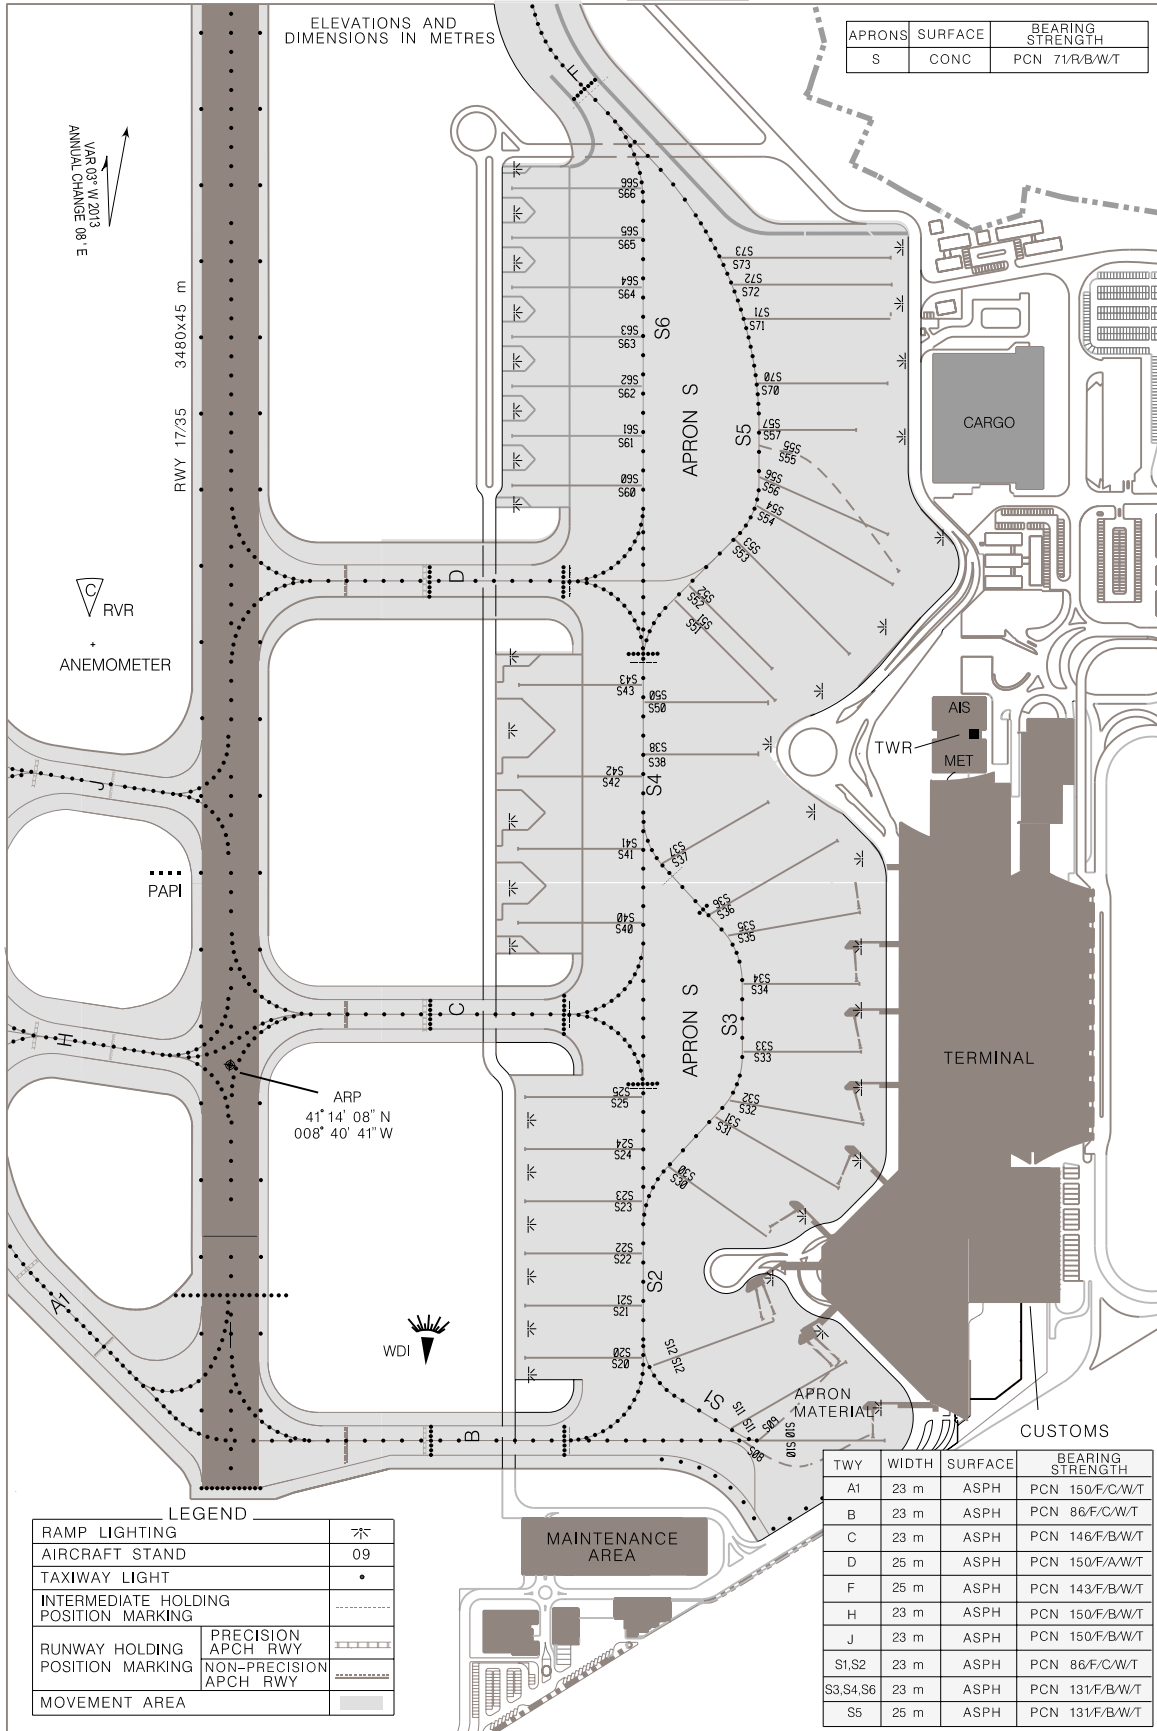

AIRCRAFT PARKING/  
DOCKING CHART-ICAO

APRON ELEV  
S 72 m

TWR 118,000  
CLD 118,925  
ATIS 124,300

PORTO / FRANC. SA CARNEIRO

New MAG Variation (2013)