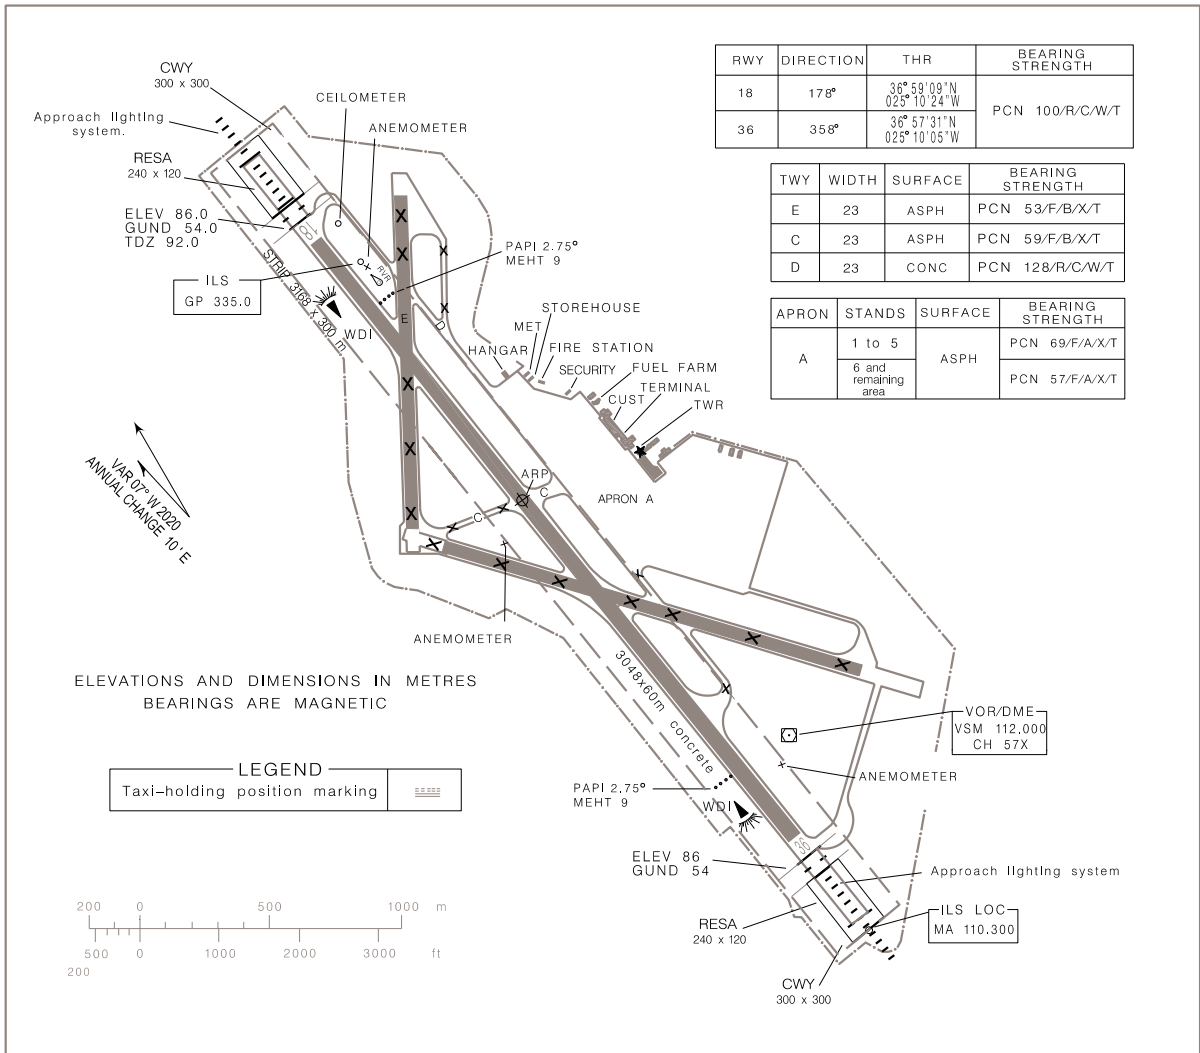

AERODROME CHART - ICAO

36°58'26"N
025°10'16"W

ELEV 94m

TWR 118.100

SANTA MARIA (LPAZ)

MAGVAR updated.

THIS PAGE INTENTIONALLY LEFT BLANK