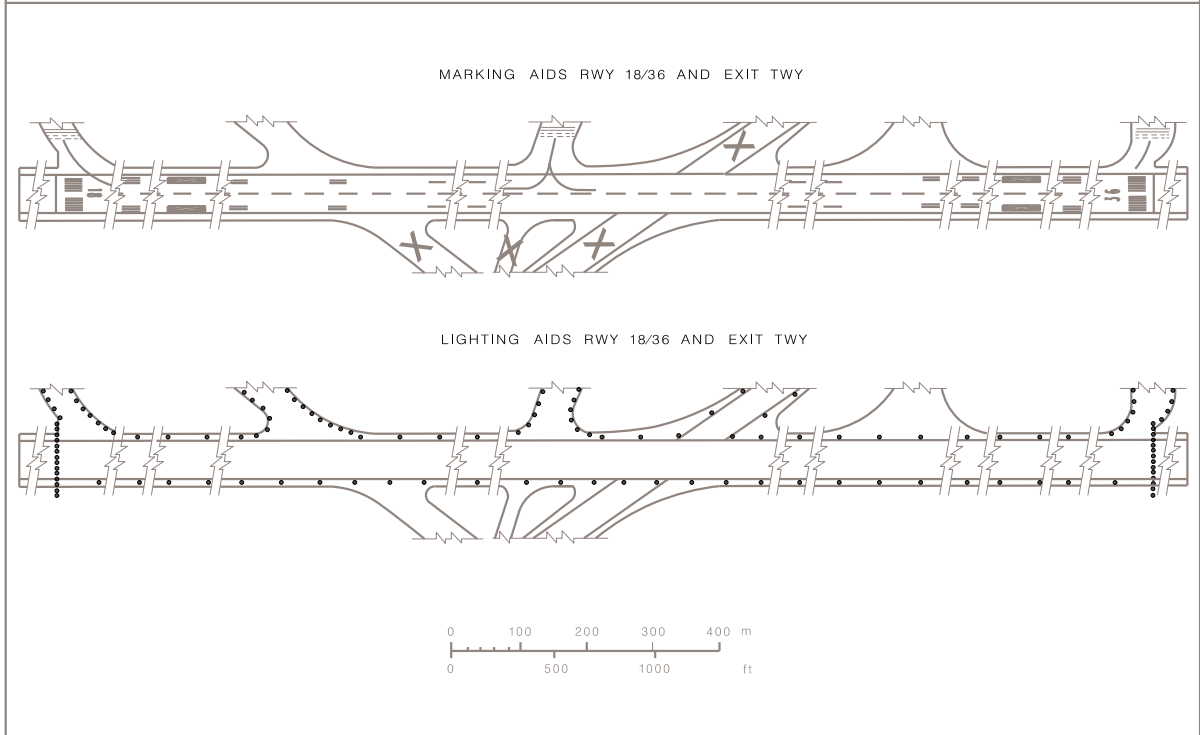

AERODROME CHART - ICAO

36°58'26"N
025°10'16"W

ELEV 94m

TWR 118.100

SANTA MARIA (LPAZ)

MAGVAR updated.

THIS PAGE INTENTIONALLY LEFT BLANK