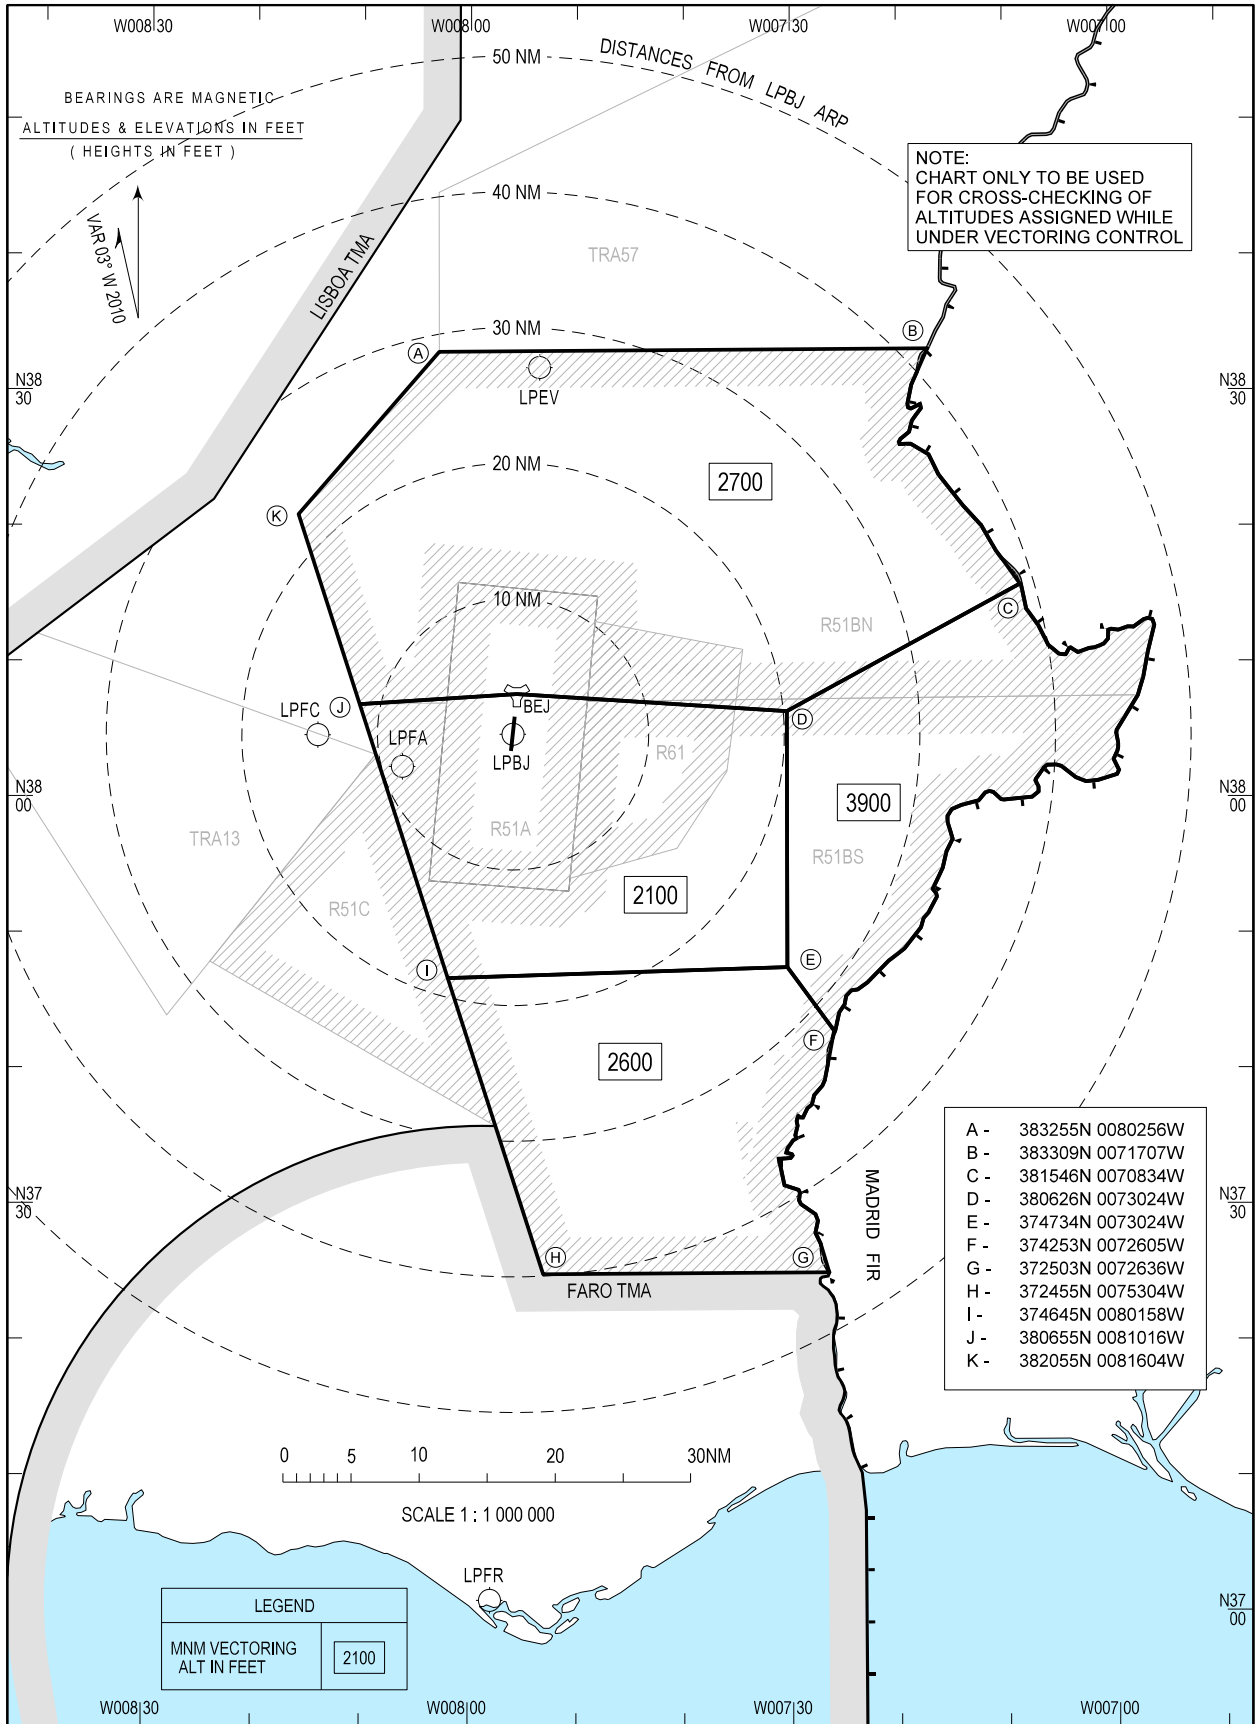

ATC SURVEILLANCE MINIMUM
ALTITUDE CHART - ICAO

TRANSITION ALT
4000 ft
AERODROME ELEV
636 ft

TWR 130.400
APP 130.100

BEJA
LPBJ

A -	383255N 0080256W
B -	383309N 0071707W
C -	381546N 0070834W
D -	380626N 0073024W
E -	374734N 0073024W
F -	374253N 0072605W
G -	372503N 0072636W
H -	372455N 0075304W
I -	374645N 0080158W
J -	380655N 0081016W
K -	382055N 0081604W

NDB BJA with drawn.

THIS PAGE INTENTIONALLY LEFT BLANK