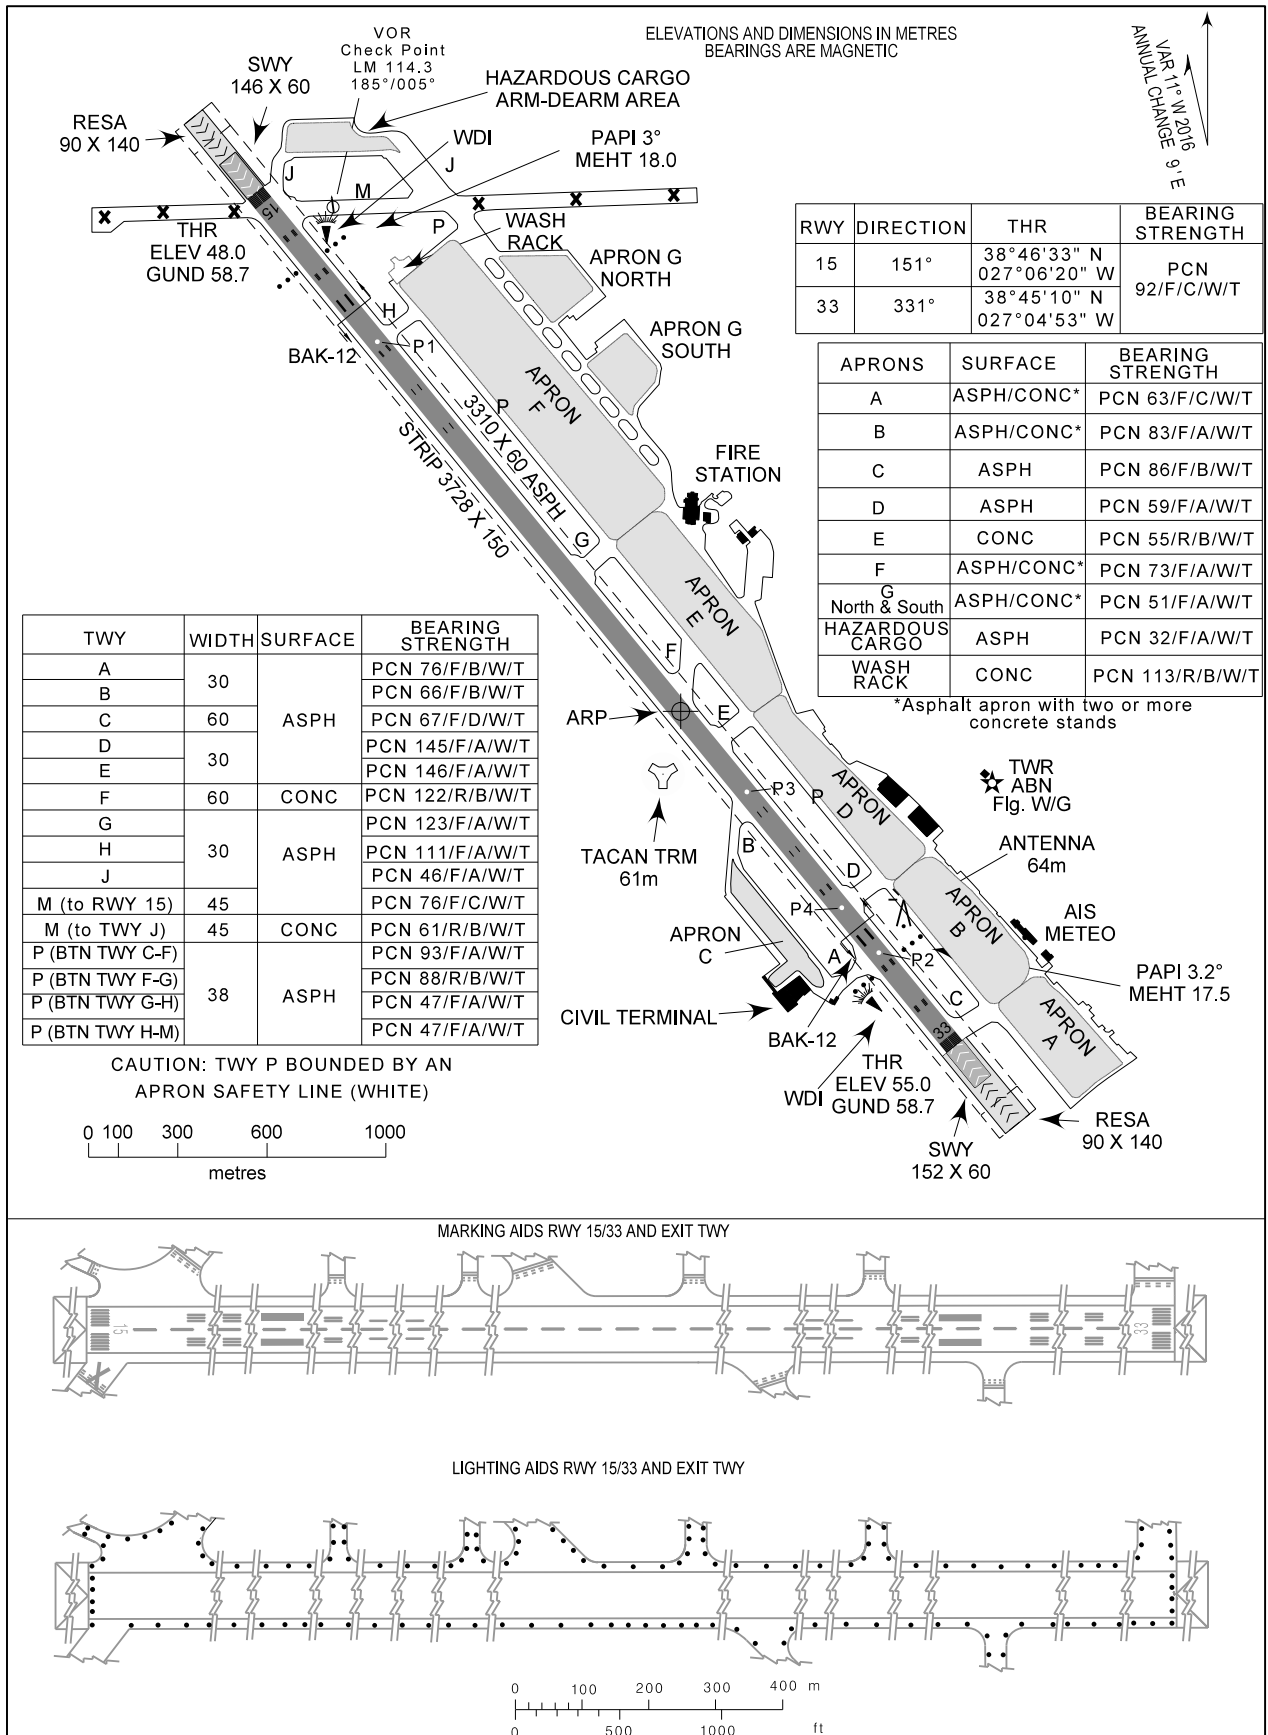

AERODROME CHART - ICAO

38 45 43N  
027 05 27W  
ELEV 55 m

LAJES INFORMATION 120.300  
LAJES DELIVERY 134.100  
LAJES GROUND 121.900  
LAJES TOWER 122.100

LAJES  
LPLA

ABN inserted.