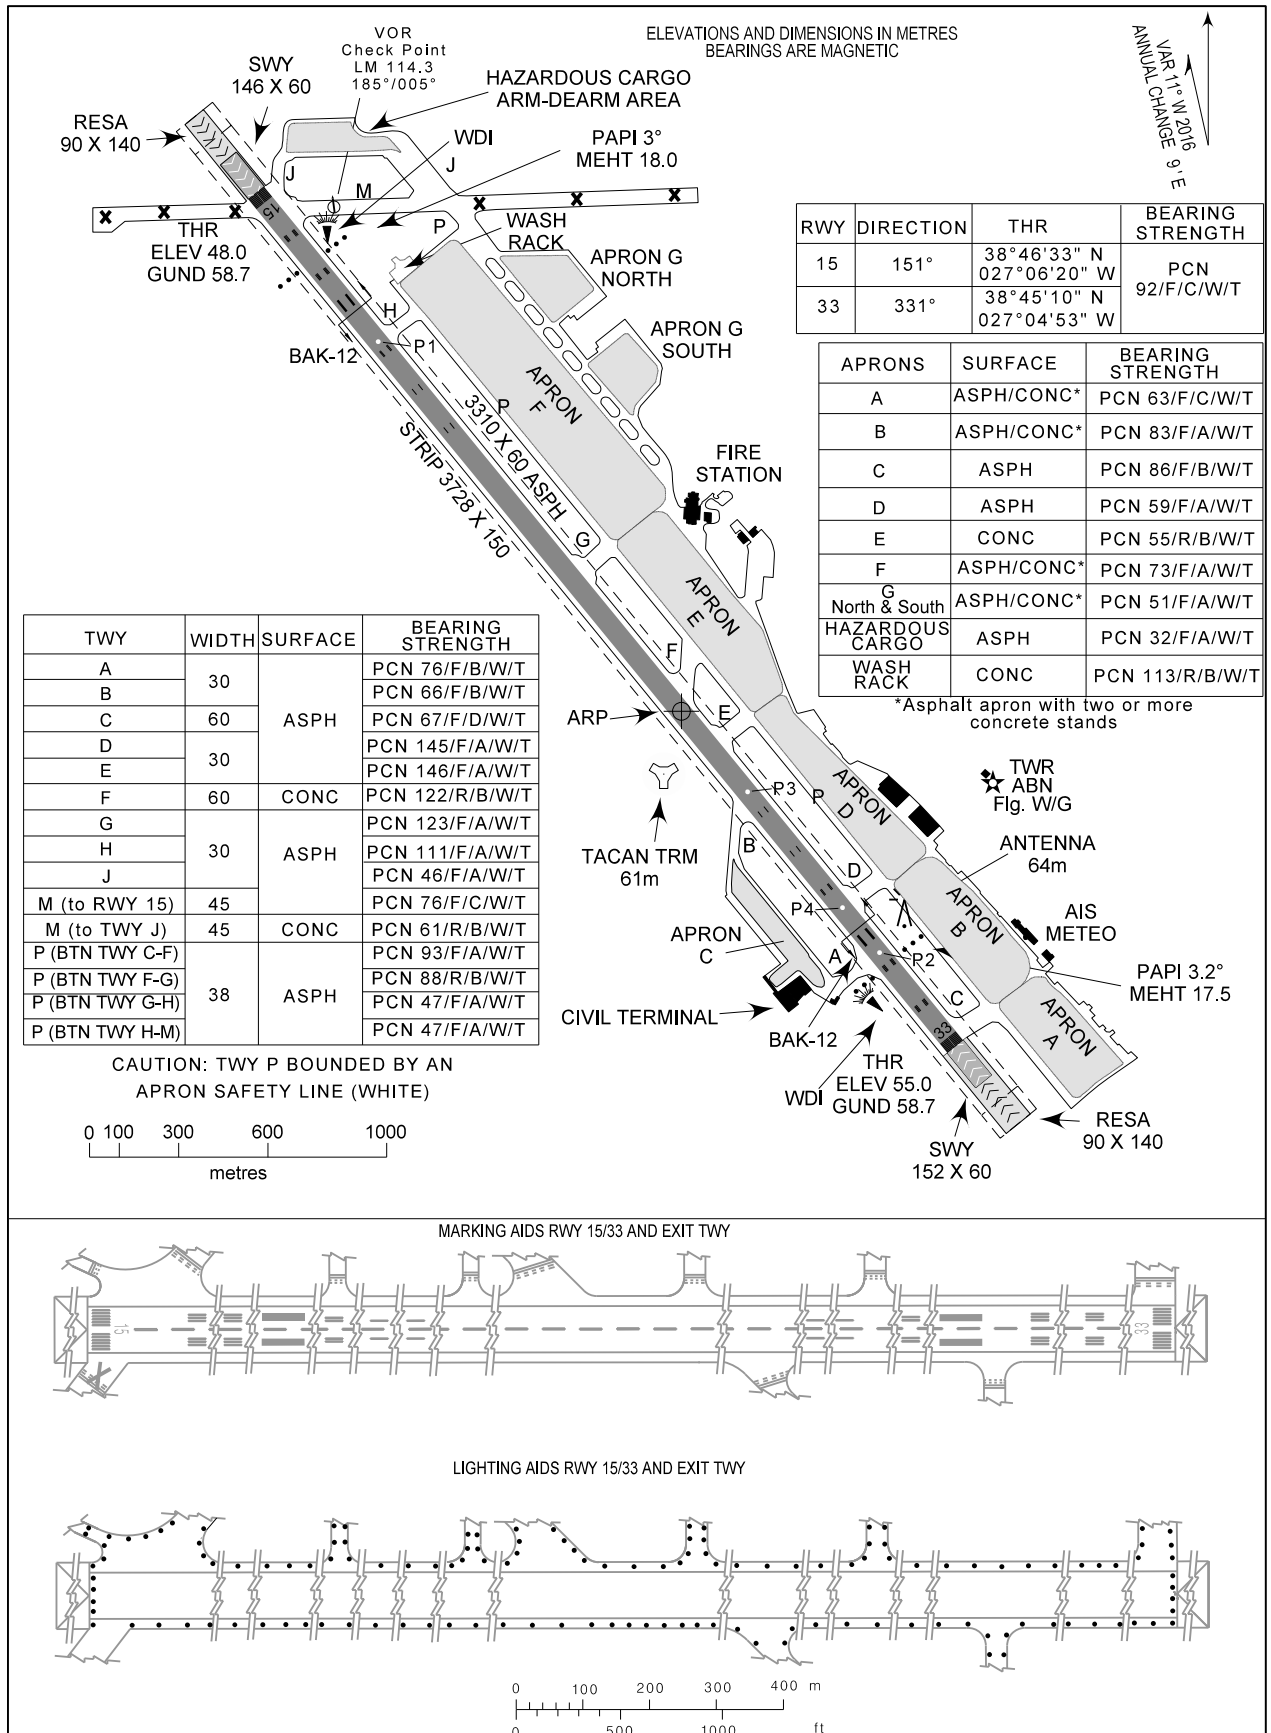

AERODROME CHART - ICAO

38 45 43N  
027 05 27W  
ELEV 55 m

LAJES INFORMATION 120.300  
LAJES DELIVERY 134.100  
LAJES GROUND 121.900  
LAJES TOWER 122.100

LAJES  
LPLA

ABN inserted.

THIS PAGE INTENTIONALLY LEFT BLANK